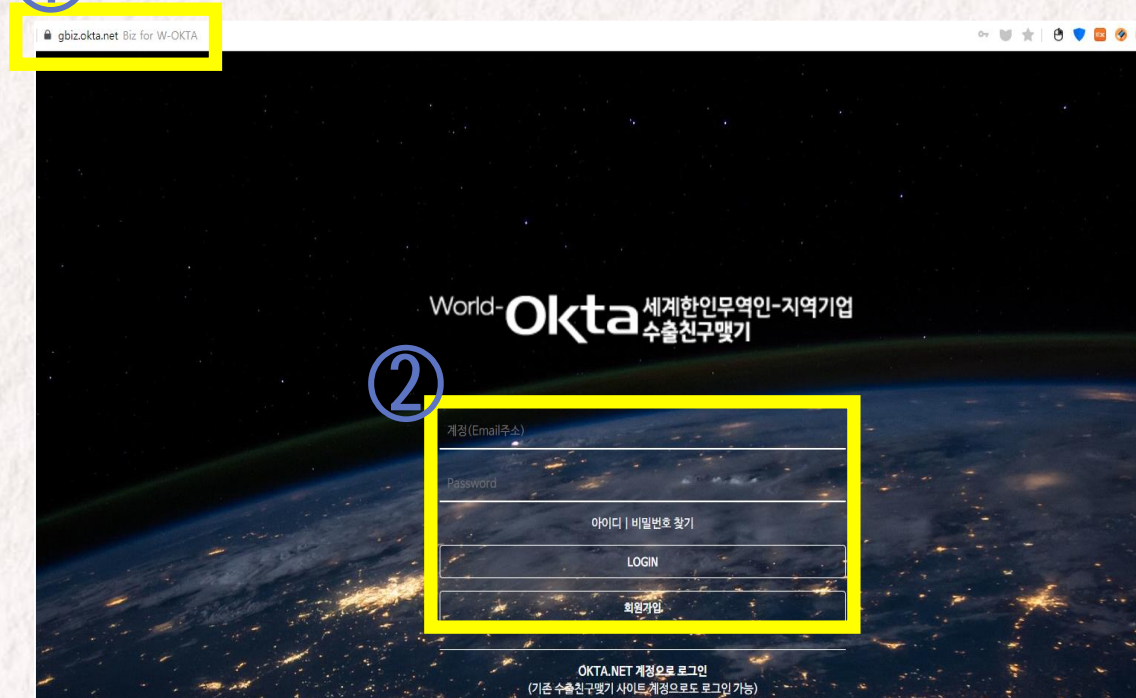

수출친구맺기

- 이해부터 친구맺기까지 -

Contents Table

1. Introduction	-----	3
2. How to join	-----	4
3. How to sign	-----	7
4. FAQ	-----	14

수출친구맺기란?

월드옥타 회원과 지역기업의 비즈니스 매칭 / 수출새싹기업지원사업 참가를 위한 컨소시엄 구성 / 온라인 상담 매칭을 지원하는 플랫폼입니다.

수출친구맺기 사이트가 개편되었습니다.

리뉴얼 前: www.su출친구맺기.kr

리뉴얼 後: www.gbiz.okta.net

월드옥타 회원과 지역기업이 사이트를 좀 더 쉽게 이용할 수 있도록 사이트를 리뉴얼 했습니다.

※ 회원가입 정보는 유지되니,리뉴얼 전에 회원가입하신 분은 8페이지로 넘어가시면 되겠습니다.

①

회원가입하기

① [gbiz.okta.net] 검색