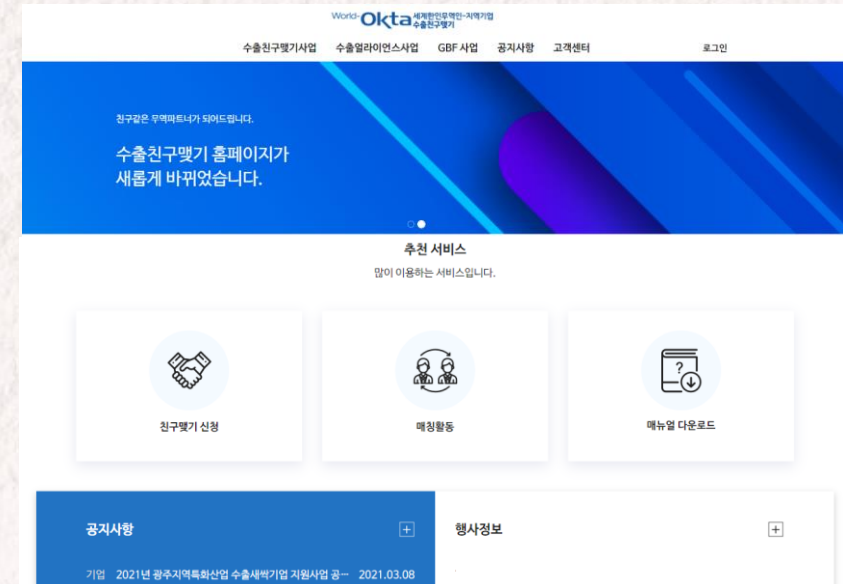

리뉴얼 後: www.gbiz.okta.net

월드옥타 회원과 지역기업이 사이트를 좀 더 쉽게 이용할 수 있도록 사이트를 리뉴얼 했습니다.

※ 회원가입 정보는 유지되니,리뉴얼 전에 회원가입하신 분은 8페이지로 넘어가시면 되겠습니다.